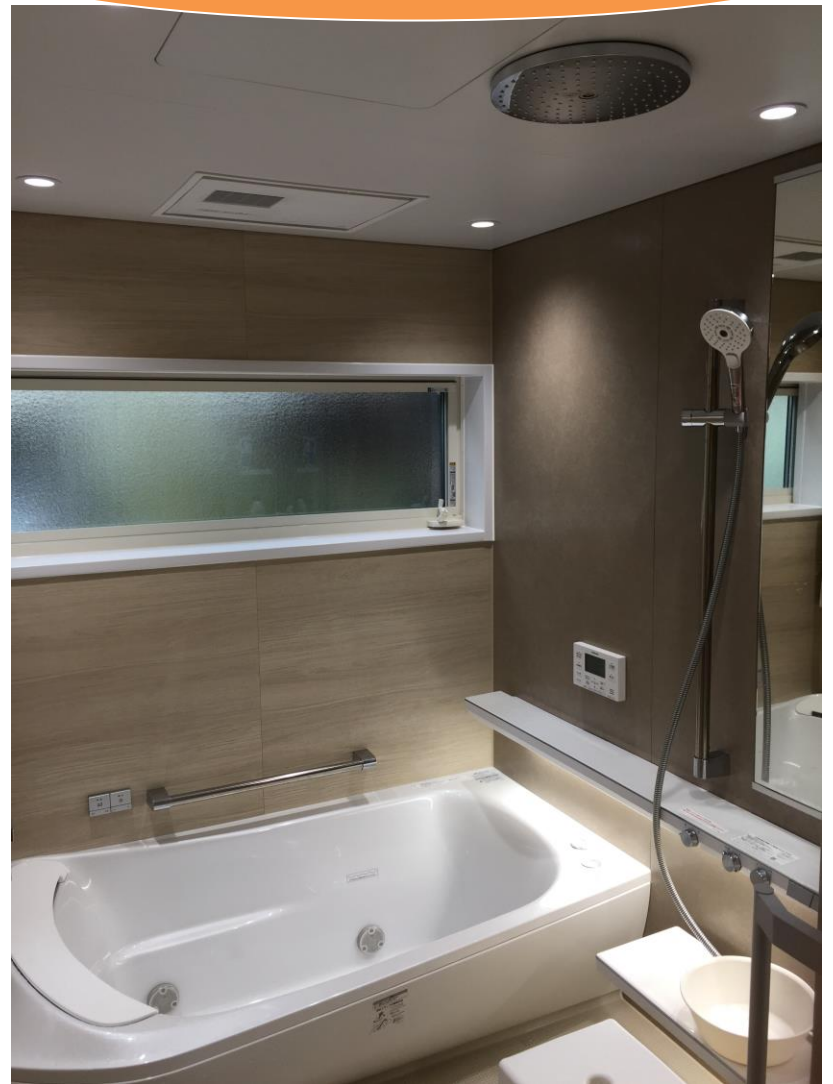

令和 01 年度も大変お世話になり誠に、ありがとうございます。

入浴体験してみませんか？

【石川県内初】 当社ショールーム  
入浴体験できるショールーム完成

最新ユニットバス TOTO シンラ  
メーカーのショールームでは  
わからない機能を実感できます！

**特徴** ※大きさは1.25坪タイプです

- やわらかな床素材が足裏に心地いいね
- きれい除菌水で床掃除も自動でキレイ
- 浴槽のお掃除も自動でキレイ
- 天井から2タイプのシャワーで癒されます
- タッチ水栓は、使いやすくて、すごくイイよ
- 肩楽湯・腰楽湯／強力 200v 暖房は嬉しい